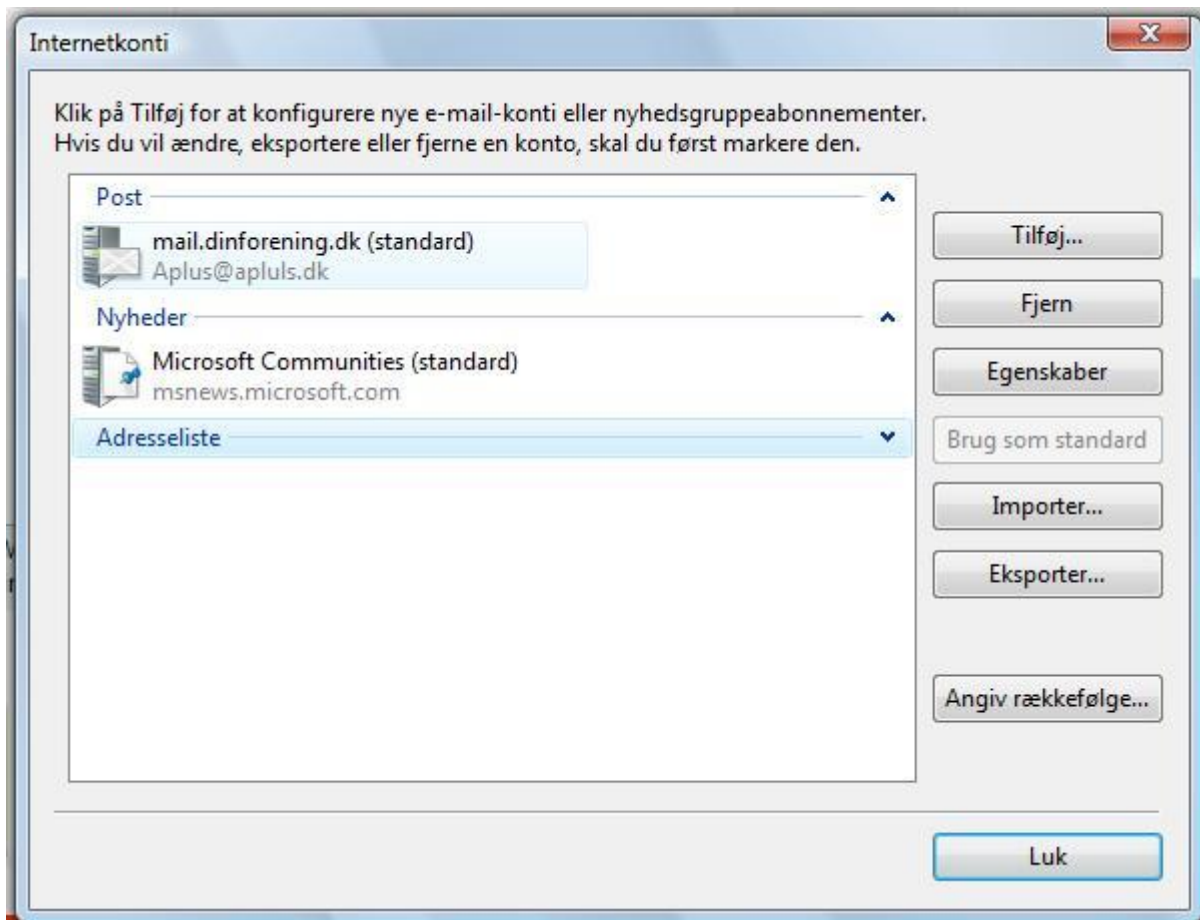

For sende mails uden begrænsninger skal følgende gøres, når du har åbnet mail program:

Tryk på "Funktioner".

Her er en liste præsenteret, hvor man skal vælge den konto hvor der står (Standard) ud for.  
Dobbelt klikker på kontoen.