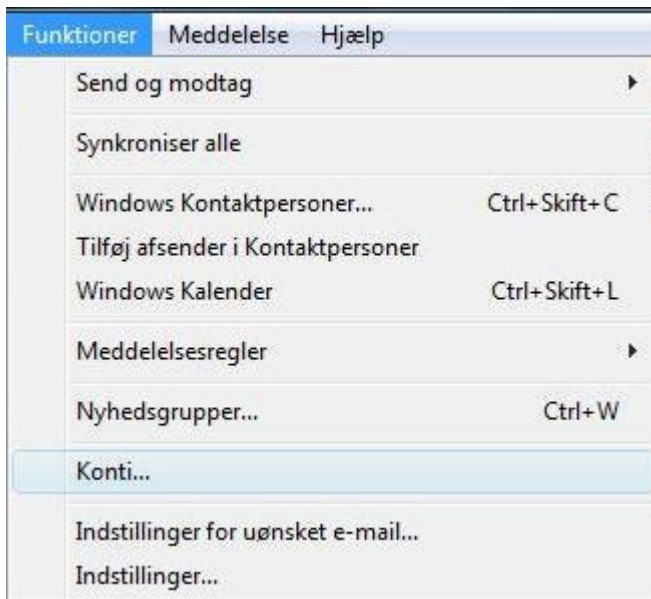

For sende mails uden begrænsninger skal følgende gøres, når du har åbnet mail program:

Tryk på "Funktioner".

Her er en liste præsenteret, hvor man skal vælge den konto hvor der står (Standard) ud for.  
Dobbelt klikker på kontoen.