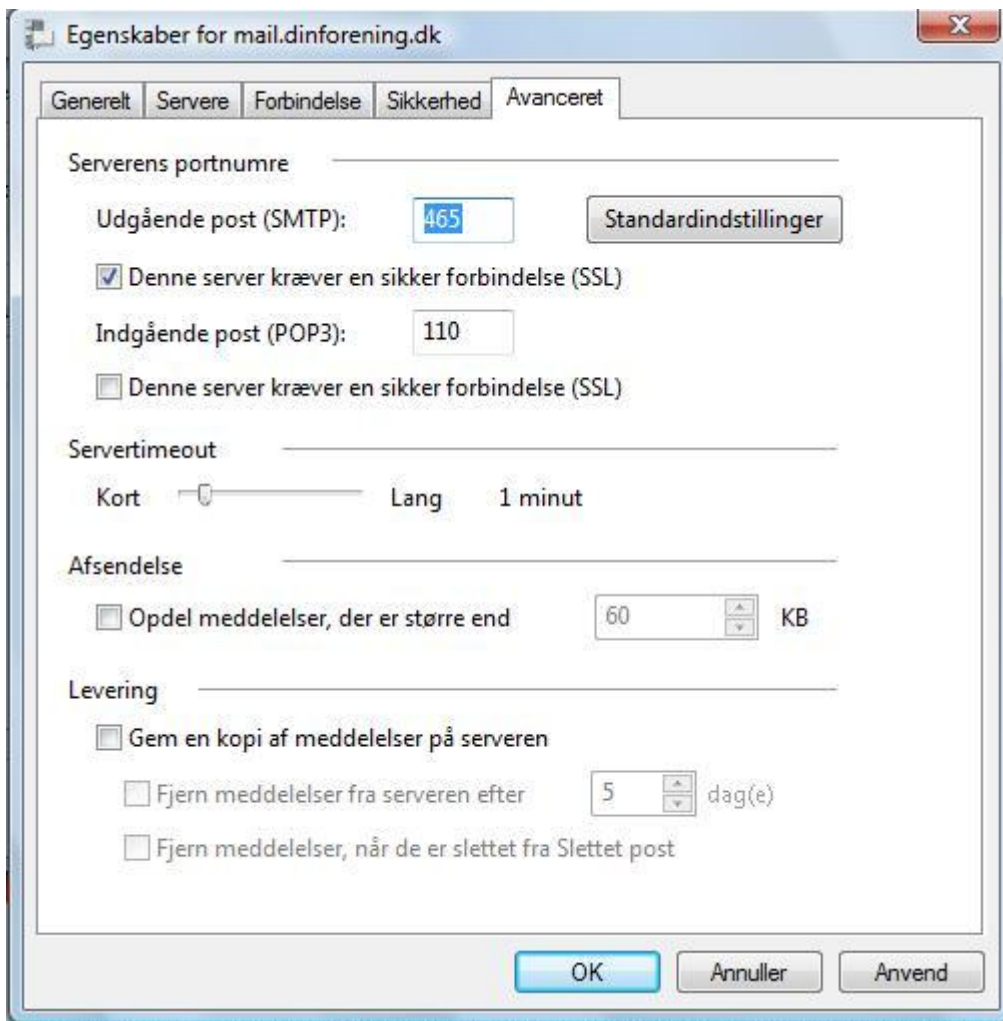

For sende mails uden begrænsninger skal følgende gøres, når du har åbnet mail program:

Tryk på "Funktioner".

Her er en liste præsenteret, hvor man skal vælge den konto hvor der står (Standard) ud for.  
Dobbelt klikker på kontoen.

Vælg Fanebladet "Avanceret".

Under Fanebladet "avanceret", skal du først sætte flueben ud for "Denne server kræver en sikker forbindelse (SSL)" lige under udgående post server port, dernæst skal du ændre port 25 til port 465.