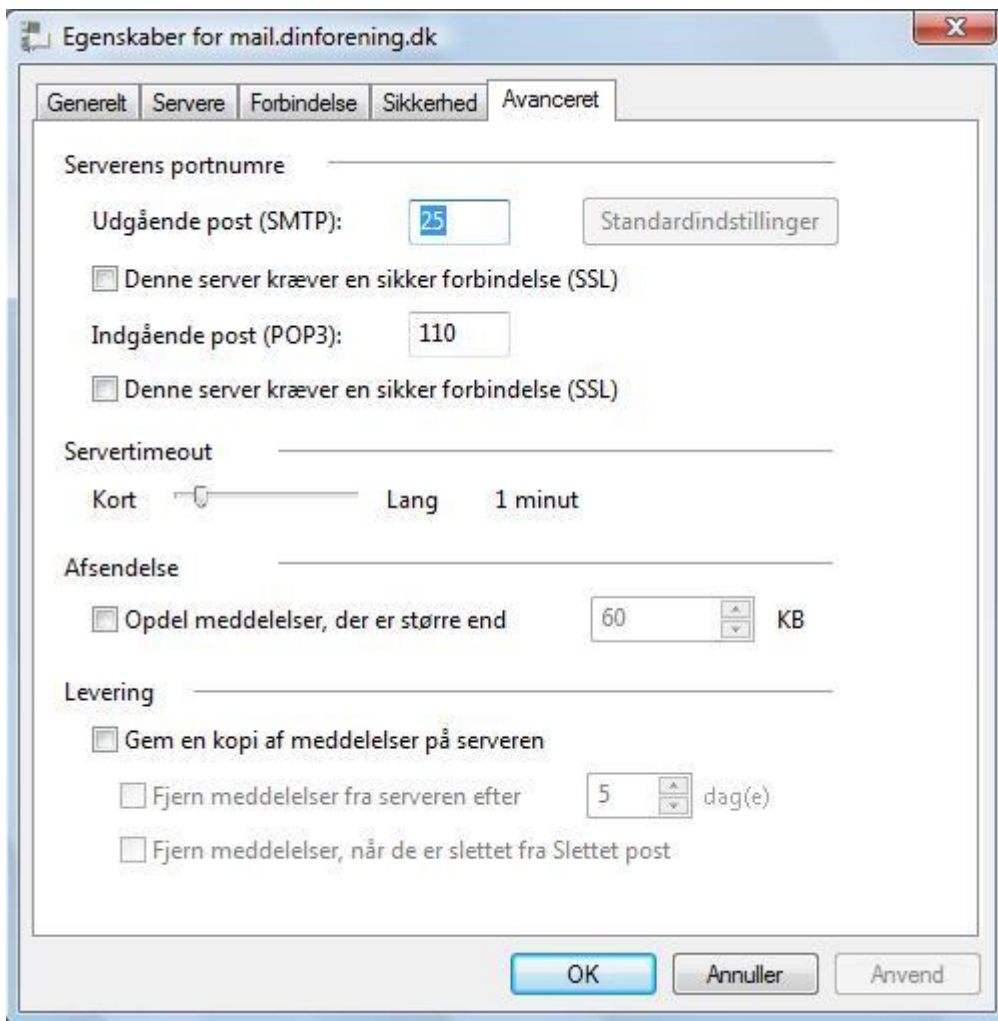

Under Fanebladet "avanceret", skal du først sætte flueben ud for "Denne server kræver en sikker forbindelse (SSL)" lige under udgående post server port, dernæst skal du ændre port 25 til port 465.