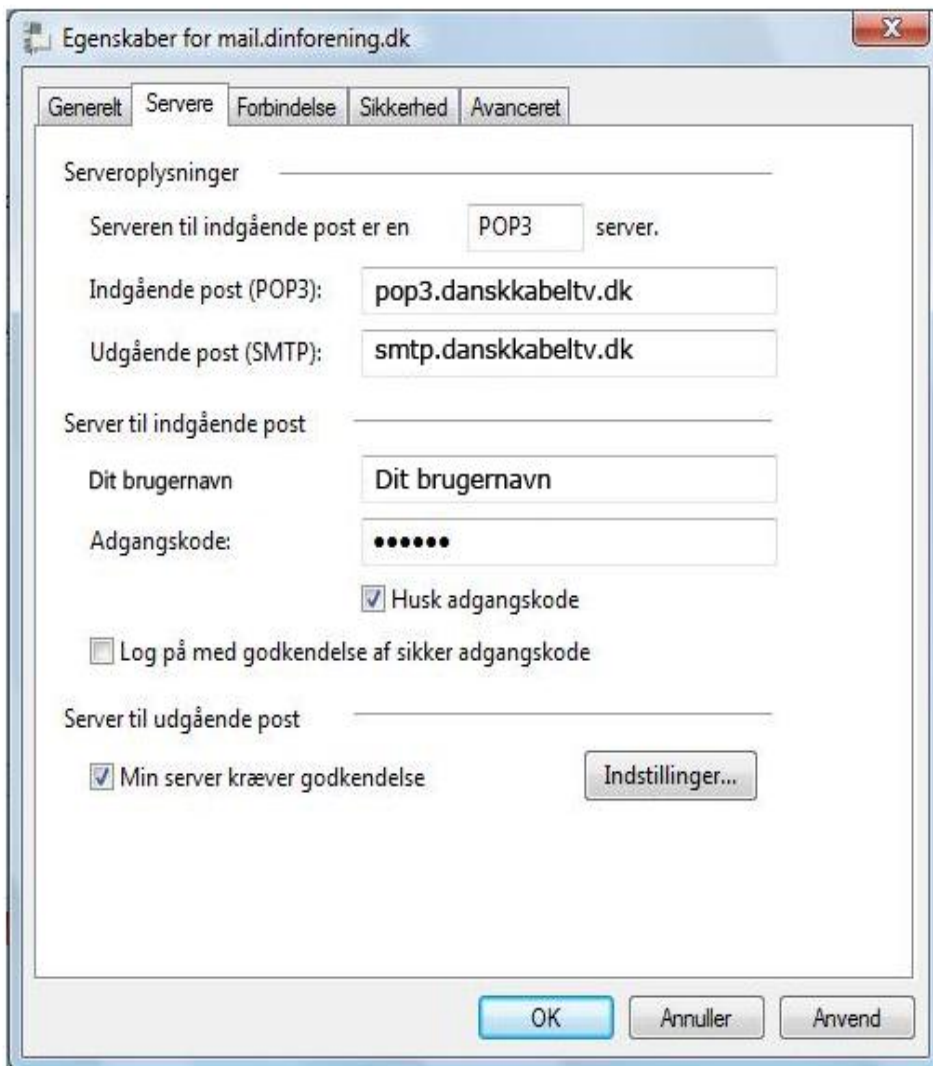

Under Fanebladet "server" lige under "Server til udgående post", markere vha. flueben "Min server kræver godkendelse".

Tryk til sidst Anvend og OK

Du er nu klar til at sende ubegrænset Emails.